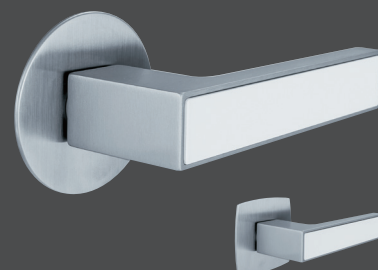

Nizza PLANOFIX
Drücker: edelstahlähnlich (matt/eloxiert)
Inlay ähnlich Weiß matt RAL9016
runde Planofix-Rosette: Edelstahl matt
eckig-bombierte Planofix-Rosette: Edelstahl matt