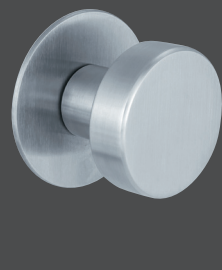

Marseille PLANOFIX
 Drücker: Edelstahl matt
 runde Planofix-Rosette: Edelstahl
 eckig-bombierte Planofix-Rosette: Edelstahl

Bergen PLANOFIX
 Drücker: verchromt/Alu Stahl
 runde Planofix-Rosette: Edelstahl matt
 eckig-bombierte Planofix-Rosette: Edelstahl matt

Vitoria PLANOFIX
 Drücker: verchromt satiniert*
 runde Planofix-Rosette: Edelstahl matt
 eckig-bombierte Planofix-Rosette: Edelstahl matt

Denver PLANOFIX
 Drücker: Edelstahl matt
 runde Planofix-Rosette: Edelstahl matt
 eckig-bombierte Planofix-Rosette: Edelstahl matt

Stockholm PLANOFIX
 Drücker: Edelstahl matt
 runde Planofix-Rosette: Edelstahl matt
 eckig-bombierte Planofix-Rosette: Edelstahl matt

Amsterdam PLANOFIX
 Drücker: Edelstahl matt
 runde Planofix-Rosette: Edelstahl matt
 eckig-bombierte Planofix-Rosette: Edelstahl matt

AUCH IN SCHWARZ
 MATT ERHÄLTlich.

Acapulco PLANOFIX
 Drücker: verchromt satiniert*
 eckig-bombierte Planofix-Rosette: Edelstahl matt

Wechsel Garnitur Knopf-Drücker
 Flachknopf: Edelstahl matt
 runde Planofix-Rosette: Edelstahl matt
 nicht einbruchhemmend