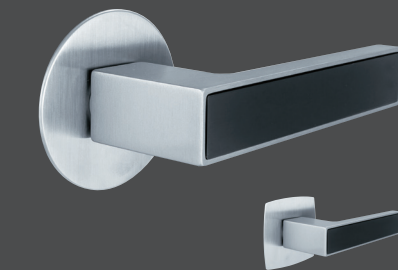

Marseille PLANOFIX
 Drücker: Edelstahl matt
 runde Planofix-Rosette: Edelstahl
 eckig-bombierte Planofix-Rosette: Edelstahl

Bergen PLANOFIX
 Drücker: verchromt/Alu Stahl
 runde Planofix-Rosette: Edelstahl matt
 eckig-bombierte Planofix-Rosette: Edelstahl matt

Vitoria PLANOFIX
 Drücker: verchromt satiniert*
 runde Planofix-Rosette: Edelstahl matt
 eckig-bombierte Planofix-Rosette: Edelstahl matt

Denver PLANOFIX
 Drücker: Edelstahl matt
 runde Planofix-Rosette: Edelstahl matt
 eckig-bombierte Planofix-Rosette: Edelstahl matt

Stockholm PLANOFIX
 Drücker: Edelstahl matt
 runde Planofix-Rosette: Edelstahl matt
 eckig-bombierte Planofix-Rosette: Edelstahl matt

Amsterdam PLANOFIX
 Drücker: Edelstahl matt
 runde Planofix-Rosette: Edelstahl matt
 eckig-bombierte Planofix-Rosette: Edelstahl matt

AUCH IN SCHWARZ
 MATT ERHÄLTlich.

Acapulco PLANOFIX
 Drücker: verchromt satiniert*
 eckig-bombierte Planofix-Rosette: Edelstahl matt

Wechsel Garnitur Knopf-Drücker
 Flachknopf: Edelstahl matt
 runde Planofix-Rosette: Edelstahl matt
 nicht einbruchhemmend