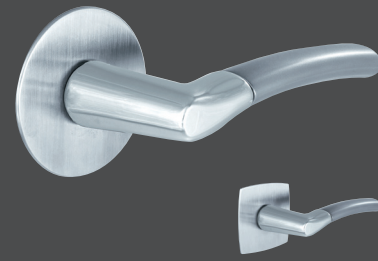

DANA[®]

Eine Marke von JELD-WEN

AUF. ZU.
EDLEN DESIGN-DRÜCKERN.

Planofix Drücker und Twin Bänder.
EIN PERFEKTES GESAMTBILD.

DIE RAFFINESSE DER EINFACHHEIT.

PLANOFIX DRÜCKER

Manchmal ist es gerade das Weglassen, das etwas besonders stark wirken lässt. Unsere Planofix Drücker sind der schönste Beweis: Nahezu flächenbündig liegt die zwei Millimeter flache Edelstahlrosette auf dem Türblatt – und das auf beiden Seiten.

- Elegant flache Optik, ideal für flächenbündige Türen.
- Ausführung mit dezenter Sperrolive, mit Schlüssel oder schlüssellos möglich.
- WC Sperre in dezenter, reduzierter Ausführung - die Sperrolive ist in der Drückerrosette integriert (keine zweite Rosette für Sperrmechanismus erforderlich).
- Widerstandsfähige Oberfläche.
- Mit runden oder eckig-bombierten Edelstahl-Rosetten. Jetzt neu: Drücker mit eckig-bombierten Rosetten in schwarz matt.
- PZ-Ausführung ist kombinierbar mit Feuerschutz-Funktion (Jetzt neu: Drücker Nizza)
- Ein Design-Highlight zum Preis einer Standardausführung.

Houston PLANOFIX
 Drücker: verchromt satiniert*
 runde Planofix-Rosette: Edelstahl matt
 eckig-bombierte Planofix-Rosette: Edelstahl matt

Trondheim PLANOFIX
 Drücker: Edelstahl matt
 runde Planofix-Rosette: Edelstahl matt
 eckig-bombierte Planofix-Rosette: Edelstahl matt

Marseille PLANOFIX
 Drücker: Edelstahl matt
 runde Planofix-Rosette: Edelstahl
 eckig-bombierte Planofix-Rosette: Edelstahl

Bergen PLANOFIX
 Drücker: verchromt/Alu Stahl
 runde Planofix-Rosette: Edelstahl matt
 eckig-bombierte Planofix-Rosette: Edelstahl matt