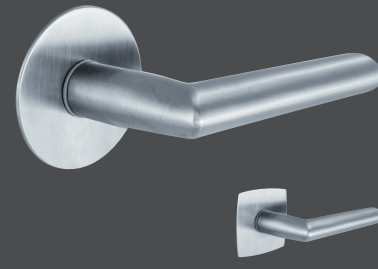

- Elegant flache Optik, ideal für flächenbündige Türen.
- Ausführung mit dezenter Sperrolive, mit Schlüssel oder schlüssellos möglich.
- WC Sperre in dezenter, reduzierter Ausführung - die Sperrolive ist in der Drückerrosette integriert (keine zweite Rosette für Sperrmechanismus erforderlich).
- Widerstandsfähige Oberfläche.
- Mit runden oder eckig-bombierten Edelstahl-Rosetten. Jetzt neu: Drücker mit eckig-bombierten Rosetten in schwarz matt.
- PZ-Ausführung ist kombinierbar mit Feuerschutz-Funktion (Jetzt neu: Drücker Nizza)
- Ein Design-Highlight zum Preis einer Standardausführung.

Marseille PLANOFIX
 Drücker: Edelstahl matt
 runde Planofix-Rosette: Edelstahl
 eckig-bombierte Planofix-Rosette: Edelstahl

Bergen PLANOFIX
 Drücker: verchromt/Alu Stahl
 runde Planofix-Rosette: Edelstahl matt
 eckig-bombierte Planofix-Rosette: Edelstahl matt

Dallas PLANOFIX
 Drücker: Edelstahl matt
 runde Planofix-Rosette: Edelstahl matt
 eckig-bombierte Planofix-Rosette: Edelstahl matt

Los Angeles PLANOFIX
 Drücker: verchromt satiniert*
 runde Planofix-Rosette: Edelstahl matt
 eckig-bombierte Planofix-Rosette: Edelstahl matt

Vitoria PLANOFIX
 Drücker: verchromt satiniert*
 runde Planofix-Rosette: Edelstahl matt
 eckig-bombierte Planofix-Rosette: Edelstahl matt

Denver PLANOFIX
 Drücker: Edelstahl matt
 runde Planofix-Rosette: Edelstahl matt
 eckig-bombierte Planofix-Rosette: Edelstahl matt