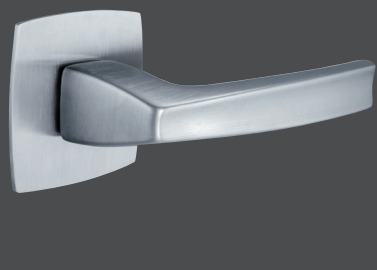

Acapulco PLANOFIX
Drücker: verchromt satiniert*
eckig-bombierte Planofix-Rosette: Edelstahl matt