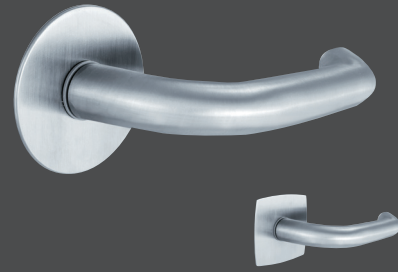

DANA[®]

Eine Marke von JELD-WEN

AUF. ZU.
EDLEN DESIGN-DRÜCKERN.

Planofix Drücker und Twin Bänder.
EIN PERFEKTES GESAMTBILD.

DIE RAFFINESSE DER EINFACHHEIT.

PLANOFIX DRÜCKER

Manchmal ist es gerade das Weglassen, das etwas besonders stark wirken lässt. Unsere Planofix Drücker sind der schönste Beweis: Nahezu flächenbündig liegt die zwei Millimeter flache Edelstahlrosette auf dem Türblatt – und das auf beiden Seiten.

- Elegant flache Optik, ideal für flächenbündige Türen.
- Ausführung mit dezenter Sperrolive, mit Schlüssel oder schlüssellos möglich.
- WC Sperre in dezenter, reduzierter Ausführung - die Sperrolive ist in der Drückerrosette integriert (keine zweite Rosette für Sperrmechanismus erforderlich).
- Widerstandsfähige Oberfläche.
- Mit runden oder eckig-bombierten Edelstahl-Rosetten. Jetzt neu: Drücker mit eckig-bombierten Rosetten in schwarz matt.
- PZ-Ausführung ist kombinierbar mit Feuerschutz-Funktion (Jetzt neu: Drücker Nizza)
- Ein Design-Highlight zum Preis einer Standardausführung.

Houston PLANOFIX
 Drücker: verchromt satiniert*
 runde Planofix-Rosette: Edelstahl matt
 eckig-bombierte Planofix-Rosette: Edelstahl matt

Trondheim PLANOFIX
 Drücker: Edelstahl matt
 runde Planofix-Rosette: Edelstahl matt
 eckig-bombierte Planofix-Rosette: Edelstahl matt

Marseille PLANOFIX
 Drücker: Edelstahl matt
 runde Planofix-Rosette: Edelstahl
 eckig-bombierte Planofix-Rosette: Edelstahl

Bergen PLANOFIX
 Drücker: verchromt/Alu Stahl
 runde Planofix-Rosette: Edelstahl matt
 eckig-bombierte Planofix-Rosette: Edelstahl matt