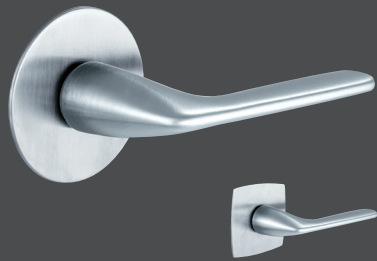

DANA[®]

Eine Marke von JELD-WEN

AUF. ZU.
EDLEN DESIGN-DRÜCKERN.

Planofix Drücker und Twin Bänder.
EIN PERFEKTES GESAMTBILD.

DIE RAFFINESSE DER EINFACHHEIT.

PLANOFIX DRÜCKER

Manchmal ist es gerade das Weglassen, das etwas besonders stark wirken lässt. Unsere Planofix Drücker sind der schönste Beweis: Nahezu flächenbündig liegt die zwei Millimeter flache Edelstahlrosette auf dem Türblatt – und das auf beiden Seiten.

- Elegant flache Optik, ideal für flächenbündige Türen.
- Ausführung mit dezenter Sperrolive, mit Schlüssel oder schlüssellos möglich.
- WC Sperre in dezenter, reduzierter Ausführung - die Sperrolive ist in der Drückerrosette integriert (keine zweite Rosette für Sperrmechanismus erforderlich).
- Widerstandsfähige Oberfläche.
- Mit runden oder eckig-bombierten Edelstahl-Rosetten. Jetzt neu: Drücker mit eckig-bombierten Rosetten in schwarz matt.
- PZ-Ausführung ist kombinierbar mit Feuerschutz-Funktion (Jetzt neu: Drücker Nizza)
- Ein Design-Highlight zum Preis einer Standardausführung.

Houston PLANOFIX
 Drücker: verchromt satiniert*
 runde Planofix-Rosette: Edelstahl matt
 eckig-bombierte Planofix-Rosette: Edelstahl matt

Trondheim PLANOFIX
 Drücker: Edelstahl matt
 runde Planofix-Rosette: Edelstahl matt
 eckig-bombierte Planofix-Rosette: Edelstahl matt

Marseille PLANOFIX
 Drücker: Edelstahl matt
 runde Planofix-Rosette: Edelstahl
 eckig-bombierte Planofix-Rosette: Edelstahl

Bergen PLANOFIX
 Drücker: verchromt/Alu Stahl
 runde Planofix-Rosette: Edelstahl matt
 eckig-bombierte Planofix-Rosette: Edelstahl matt