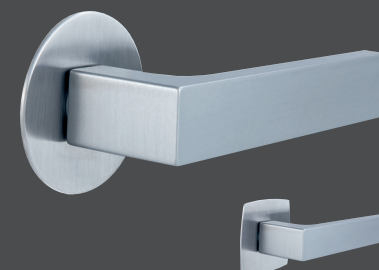

Marseille PLANOFIX
 Drücker: Edelstahl matt
 runde Planofix-Rosette: Edelstahl
 eckig-bombierte Planofix-Rosette: Edelstahl

Bergen PLANOFIX
 Drücker: verchromt/Alu Stahl
 runde Planofix-Rosette: Edelstahl matt
 eckig-bombierte Planofix-Rosette: Edelstahl matt

Vitoria PLANOFIX
 Drücker: verchromt satiniert*
 runde Planofix-Rosette: Edelstahl matt
 eckig-bombierte Planofix-Rosette: Edelstahl matt

Denver PLANOFIX
 Drücker: Edelstahl matt
 runde Planofix-Rosette: Edelstahl matt
 eckig-bombierte Planofix-Rosette: Edelstahl matt

AUCH IN SCHWARZ
 MATT ERHÄLTlich.

Acapulco PLANOFIX
 Drücker: verchromt satiniert*
 eckig-bombierte Planofix-Rosette: Edelstahl matt

Wechsel Garnitur Knopf-Drücker
 Flachknopf: Edelstahl matt
 runde Planofix-Rosette: Edelstahl matt
 nicht einbruchhemmend

Nizza PLANOFIX
 Drücker: edelstahlähnlich (matt/eloxiert)
 runde Planofix-Rosette: Edelstahl matt ohne Inlay
 eckig-bombierte Planofix-Rosette: Edelstahl matt

AUCH IN SCHWARZ
 MATT ERHÄLTlich.

*Chrom satiniert: Resista-Oberfläche, 10 Jahre Garantie (bei sachgemäßer Verwendung)