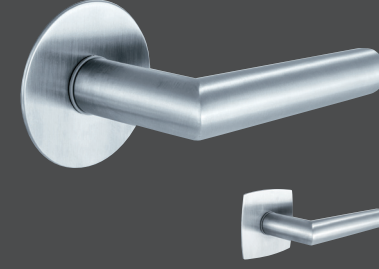

Amsterdam PLANOFIX
Drücker: Edelstahl matt
runde Planofix-Rosette: Edelstahl matt
eckig-bombierte Planofix-Rosette: Edelstahl matt

AUCH IN SCHWARZ
MATT ERHÄLTlich.