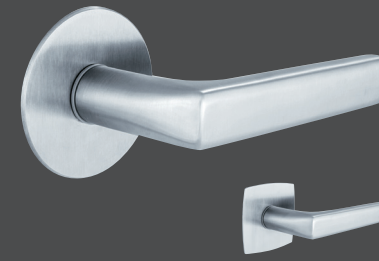

- Elegant flache Optik, ideal für flächenbündige Türen.
- Ausführung mit dezenter Sperrolive, mit Schlüssel oder schlüssellos möglich.
- WC Sperre in dezenter, reduzierter Ausführung - die Sperrolive ist in der Drückerrosette integriert (keine zweite Rosette für Sperrmechanismus erforderlich).
- Widerstandsfähige Oberfläche.
- Mit runden oder eckig-bombierten Edelstahl-Rosetten. Jetzt neu: Drücker mit eckig-bombierten Rosetten in schwarz matt.
- PZ-Ausführung ist kombinierbar mit Feuerschutz-Funktion (Jetzt neu: Drücker Nizza)
- Ein Design-Highlight zum Preis einer Standardausführung.

Houston PLANOFIX
 Drücker: verchromt satiniert*
 runde Planofix-Rosette: Edelstahl matt
 eckig-bombierte Planofix-Rosette: Edelstahl matt

Trondheim PLANOFIX
 Drücker: Edelstahl matt
 runde Planofix-Rosette: Edelstahl matt
 eckig-bombierte Planofix-Rosette: Edelstahl matt

Marseille PLANOFIX
 Drücker: Edelstahl matt
 runde Planofix-Rosette: Edelstahl
 eckig-bombierte Planofix-Rosette: Edelstahl

Bergen PLANOFIX
 Drücker: verchromt/Alu Stahl
 runde Planofix-Rosette: Edelstahl matt
 eckig-bombierte Planofix-Rosette: Edelstahl matt

Dallas PLANOFIX
 Drücker: Edelstahl matt
 runde Planofix-Rosette: Edelstahl matt
 eckig-bombierte Planofix-Rosette: Edelstahl matt

Los Angeles PLANOFIX
 Drücker: verchromt satiniert*
 runde Planofix-Rosette: Edelstahl matt
 eckig-bombierte Planofix-Rosette: Edelstahl matt