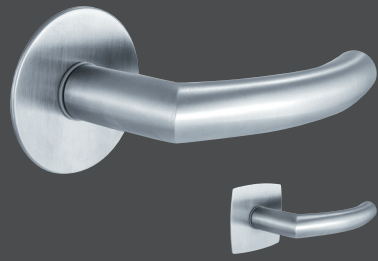

DANA[®]

Eine Marke von JELD-WEN

AUF. ZU.
EDLEN DESIGN-DRÜCKERN.

Planofix Drücker und Twin Bänder.
EIN PERFEKTES GESAMTBILD.

DIE RAFFINESSE DER EINFACHHEIT.

PLANOFIX DRÜCKER

Manchmal ist es gerade das Weglassen, das etwas besonders stark wirken lässt. Unsere Planofix Drücker sind der schönste Beweis: Nahezu flächenbündig liegt die zwei Millimeter flache Edelstahlrosette auf dem Türblatt – und das auf beiden Seiten.

- Elegant flache Optik, ideal für flächenbündige Türen.
- Ausführung mit dezenter Sperrolive, mit Schlüssel oder schlüssellos möglich.
- WC Sperre in dezenter, reduzierter Ausführung - die Sperrolive ist in der Drückerrosette integriert (keine zweite Rosette für Sperrmechanismus erforderlich).
- Widerstandsfähige Oberfläche.
- Mit runden oder eckig-bombierten Edelstahl-Rosetten. Jetzt neu: Drücker mit eckig-bombierten Rosetten in schwarz matt.
- PZ-Ausführung ist kombinierbar mit Feuerschutz-Funktion (Jetzt neu: Drücker Nizza)
- Ein Design-Highlight zum Preis einer Standardausführung.

Houston PLANOFIX
 Drücker: verchromt satiniert*
 runde Planofix-Rosette: Edelstahl matt
 eckig-bombierte Planofix-Rosette: Edelstahl matt

Trondheim PLANOFIX
 Drücker: Edelstahl matt
 runde Planofix-Rosette: Edelstahl matt
 eckig-bombierte Planofix-Rosette: Edelstahl matt

Marseille PLANOFIX
 Drücker: Edelstahl matt
 runde Planofix-Rosette: Edelstahl
 eckig-bombierte Planofix-Rosette: Edelstahl

Bergen PLANOFIX
 Drücker: verchromt/Alu Stahl
 runde Planofix-Rosette: Edelstahl matt
 eckig-bombierte Planofix-Rosette: Edelstahl matt