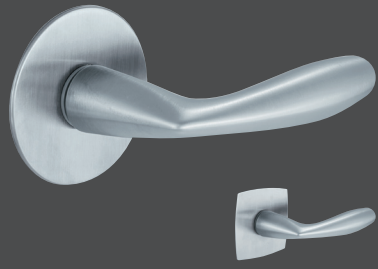

- Elegant flache Optik, ideal für flächenbündige Türen.
- Ausführung mit dezenter Sperrolive, mit Schlüssel oder schlüssellos möglich.
- WC Sperre in dezenter, reduzierter Ausführung - die Sperrolive ist in der Drückerrosette integriert (keine zweite Rosette für Sperrmechanismus erforderlich).
- Widerstandsfähige Oberfläche.
- Mit runden oder eckig-bombierten Edelstahl-Rosetten. Jetzt neu: Drücker mit eckig-bombierten Rosetten in schwarz matt.
- PZ-Ausführung ist kombinierbar mit Feuerschutz-Funktion (Jetzt neu: Drücker Nizza)
- Ein Design-Highlight zum Preis einer Standardausführung.

Houston PLANOFIX
 Drücker: verchromt satiniert*
 runde Planofix-Rosette: Edelstahl matt
 eckig-bombierte Planofix-Rosette: Edelstahl matt

Trondheim PLANOFIX
 Drücker: Edelstahl matt
 runde Planofix-Rosette: Edelstahl matt
 eckig-bombierte Planofix-Rosette: Edelstahl matt

Marseille PLANOFIX
 Drücker: Edelstahl matt
 runde Planofix-Rosette: Edelstahl
 eckig-bombierte Planofix-Rosette: Edelstahl

Bergen PLANOFIX
 Drücker: verchromt/Alu Stahl
 runde Planofix-Rosette: Edelstahl matt
 eckig-bombierte Planofix-Rosette: Edelstahl matt

Dallas PLANOFIX
 Drücker: Edelstahl matt
 runde Planofix-Rosette: Edelstahl matt
 eckig-bombierte Planofix-Rosette: Edelstahl matt

Los Angeles PLANOFIX
 Drücker: verchromt satiniert*
 runde Planofix-Rosette: Edelstahl matt
 eckig-bombierte Planofix-Rosette: Edelstahl matt