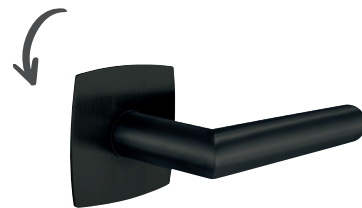

Marseille PLANOFIX
 Drücker: Edelstahl matt
 runde Planofix-Rosette: Edelstahl
 eckig-bombierte Planofix-Rosette: Edelstahl

Bergen PLANOFIX
 Drücker: verchromt/Alu Stahl
 runde Planofix-Rosette: Edelstahl matt
 eckig-bombierte Planofix-Rosette: Edelstahl matt

Nizza PLANOFIX
 Drücker: edelstahlähnlich (matt/eloxiert)
 runde Planofix-Rosette: Edelstahl matt ohne Inlay
 eckig-bombierte Planofix-Rosette: Edelstahl matt

AUCH IN SCHWARZ
 MATT ERHÄLTlich.

*Chrom satiniert: Resista-Oberfläche, 10 Jahre Garantie (bei sachgemäßer Verwendung)

Der Flachknopf ist auf der Gegenseite mit allen Planofix Drücker-modellen kombinierbar

DAS SANFTESTE SCHLIESSEN.

DANA MAGNETFALLENSCHLOSS

”

WELCOME, BLACK!

Auch in Schwarz matt sind unsere Drücker und Griffe ein wunderschöner Anblick und einfach mal was anderes. Besonders gut kommen sie übrigens auf hellem Holz zur Geltung.

Amsterdam PLANOFIX

Nizza PLANOFIX

Auf Wunsch für besonders sanftes Schließen - mit schlicht-elegantem Planofix Drücker.

Die Schloss-Falle bleibt im geöffneten Zustand zurückgezogen und erst beim Schließen kommt sie selbsttätig nach vorne. Das DANA Magnetfallenschloss macht es möglich. Entdecken Sie die sanfteste Art des Türenschiessens.