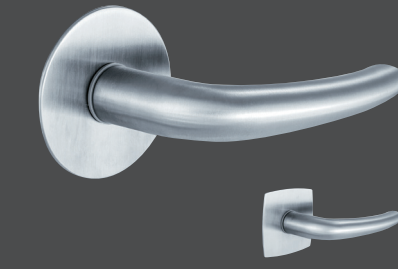

Denver PLANOFIX
Drücker: Edelstahl matt
runde Planofix-Rosette: Edelstahl matt
eckig-bombierte Planofix-Rosette: Edelstahl matt