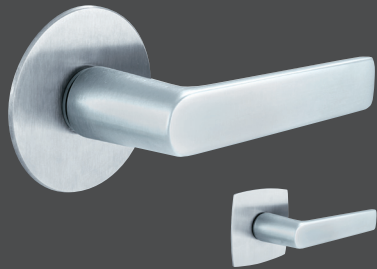

- Elegant flache Optik, ideal für flächenbündige Türen.
- Ausführung mit dezenter Sperrolive, mit Schlüssel oder schlüssellos möglich.
- WC Sperre in dezenter, reduzierter Ausführung - die Sperrolive ist in der Drückerrosette integriert (keine zweite Rosette für Sperrmechanismus erforderlich).
- Widerstandsfähige Oberfläche.
- Mit runden oder eckig-bombierten Edelstahl-Rosetten. Jetzt neu: Drücker mit eckig-bombierten Rosetten in schwarz matt.
- PZ-Ausführung ist kombinierbar mit Feuerschutz-Funktion (Jetzt neu: Drücker Nizza)
- Ein Design-Highlight zum Preis einer Standardausführung.

Houston PLANOFIX
 Drücker: verchromt satiniert*
 runde Planofix-Rosette: Edelstahl matt
 eckig-bombierte Planofix-Rosette: Edelstahl matt

Trondheim PLANOFIX
 Drücker: Edelstahl matt
 runde Planofix-Rosette: Edelstahl matt
 eckig-bombierte Planofix-Rosette: Edelstahl matt

Marseille PLANOFIX
 Drücker: Edelstahl matt
 runde Planofix-Rosette: Edelstahl
 eckig-bombierte Planofix-Rosette: Edelstahl

Bergen PLANOFIX
 Drücker: verchromt/Alu Stahl
 runde Planofix-Rosette: Edelstahl matt
 eckig-bombierte Planofix-Rosette: Edelstahl matt

Dallas PLANOFIX
 Drücker: Edelstahl matt
 runde Planofix-Rosette: Edelstahl matt
 eckig-bombierte Planofix-Rosette: Edelstahl matt

Los Angeles PLANOFIX
 Drücker: verchromt satiniert*
 runde Planofix-Rosette: Edelstahl matt
 eckig-bombierte Planofix-Rosette: Edelstahl matt